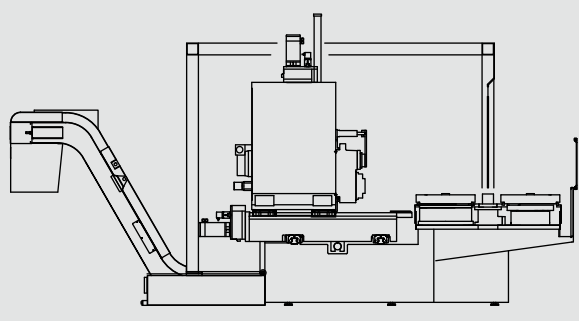

SPECIFICHE TECNICHE
TECHNICAL SPECIFICATIONS

3100

6840

2960

	DS 300/70C	Opzioni - Options
Corsa asse X - X axis travel - mm	680	-
Corsa asse Y - Y axis travel - mm	500	-
Corsa asse Z - Z axis travel - mm	600	-
Dispositivo di tornitura - Contour head size - mm	300	-
Corsa asse U - U axis travel - mm	70	-
Dimensioni pallet - Pallet dimension - mm	600 x 600	-
Massimo peso applicabile sulla tavola - Max weight on the pallet - kg	900	-
Magazzino cambio utensili (posizioni) - Tool magazine (position)	46	99 - 120
Lunghezza massima utensile - Max tool length - mm	480	-
Peso massimo utensile - Max tool weight - kg	25	-
Velocità massima dispositivo di tornitura - Max facing head rpm - RPM	750	-
Velocità massima mandrino di foratura - Max spindle - RPM	3000	4000
Motore mandrino dispositivo di tornitura - Motor spindle facing head	S1 18 Kw - S3 60% 22 Kw	-
Ingombro massimo rotazione pallet - Maximum swing diameter on pallet - Ø mm	800	-
Diametro massimo tornibile - Max diameter turned - mm	350	-
Peso - Weight - kg	15.000	-

 **DS600/200C**  **DS600/200C RAM** SERIE MEDIUM PLUS Piccolo genio dalle enormi potenzialità. *Little genius of enormous potential.*

 **DS900/300C** SERIE BIG Le dimensioni contano. *Size matters.*

 **DS1200/450C**  **DS1500/450C** SERIE OVERSIZE Progettato per chi pensa in grande. *Designed for thinking big.*