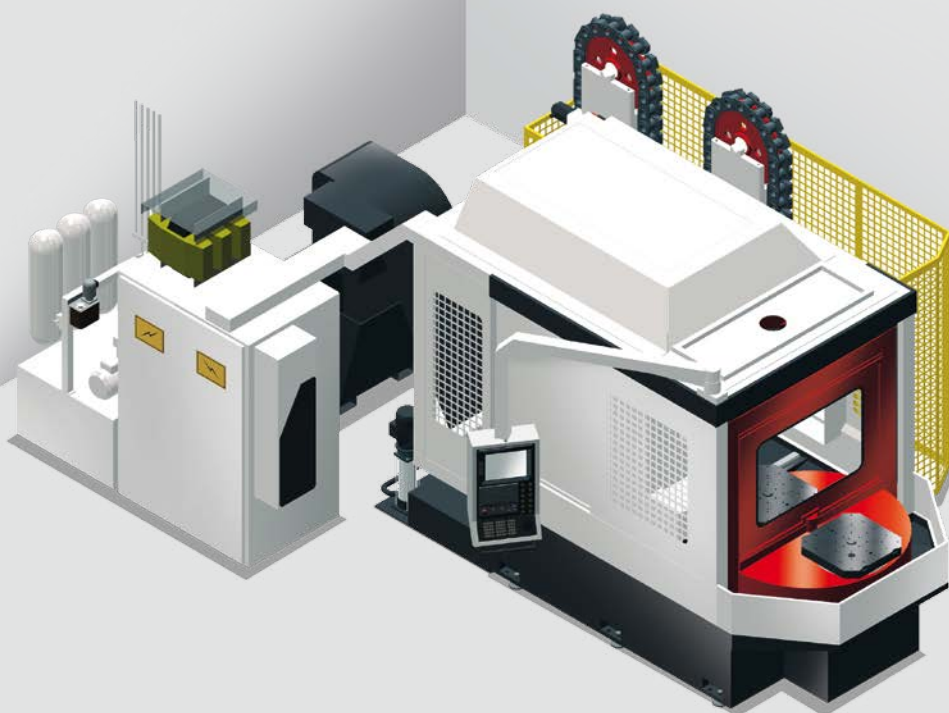

SPECIFICHE TECNICHE
TECHNICAL SPECIFICATIONS

3100

6840

2960

	DS 300/70C	Opzioni - Options
Corsa asse X - X axis travel - mm	680	-
Corsa asse Y - Y axis travel - mm	500	-
Corsa asse Z - Z axis travel - mm	600	-
Dispositivo di tornitura - Contour head size - mm	300	-
Corsa asse U - U axis travel - mm	70	-
Dimensioni pallet - Pallet dimension - mm	600 x 600	-
Massimo peso applicabile sulla tavola - Max weight on the pallet - kg	900	-
Magazzino cambio utensili (posizioni) - Tool magazine (position)	46	99 - 120
Lunghezza massima utensile - Max tool length - mm	480	-
Peso massimo utensile - Max tool weight - kg	25	-
Velocità massima dispositivo di tornitura - Max facing head rpm - RPM	750	-
Velocità massima mandrino di foratura - Max spindle - RPM	3000	4000
Motore mandrino dispositivo di tornitura - Motor spindle facing head	S1 18 Kw - S3 60% 22 Kw	-
Ingombro massimo rotazione pallet - Maximum swing diameter on pallet - Ø mm	800	-
Diametro massimo tornibile - Max diameter turned - mm	350	-
Peso - Weight - kg	15.000	-

More than you expect

GT **TREVISAN**
MACCHINE
UTENSILI

SERIE TREVISAN

 **DS300/70C** SERIE SMALL Piccolo genio dalle enormi potenzialità. *Little genius of enormous potential.*

 **DS450/130C** SERIE MEDIUM Una macchina solida e robusta. *A heavy-duty machine.*

 **DS600/200C**  **DS600/200C RAM** SERIE MEDIUM PLUS Piccolo genio dalle enormi potenzialità. *Little genius of enormous potential.*

 **DS900/300C** SERIE BIG Le dimensioni contano. *Size matters.*

 **DS1200/450C**  **DS1500/450C** SERIE OVERSIZE Progettato per chi pensa in grande. *Designed for thinking big.*